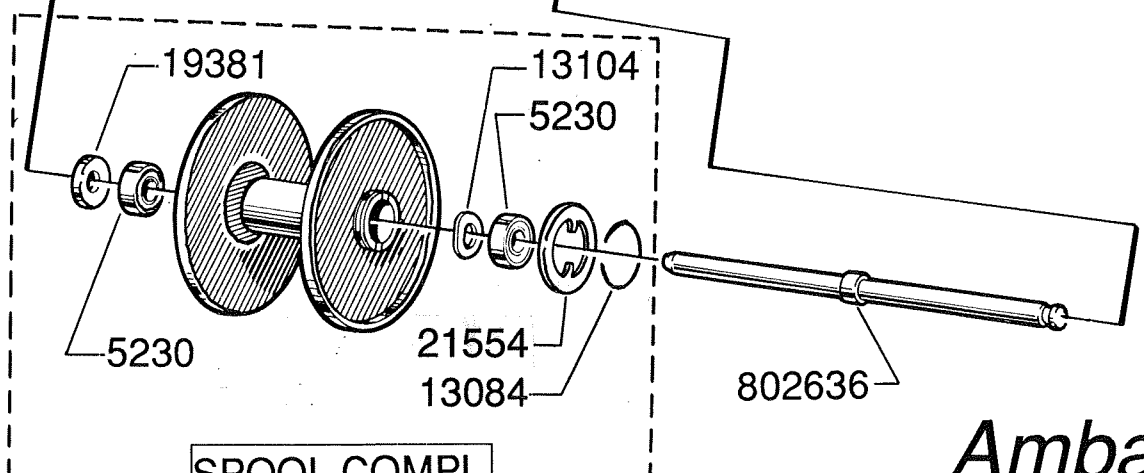

LINEGUIDE COMPL. 802819
INCL. 13091, 19409, 20200

SPOOL COMPL.
970478

Please specify reel model number and number in reelfoot when ordering parts.

Vid beställning av reservdelar bör alltid rulltyp och nummerbeteckning under rullfoten uppges.

Ambassadeur Black Max 1 01 01

901432 - 901483

34-11520-3