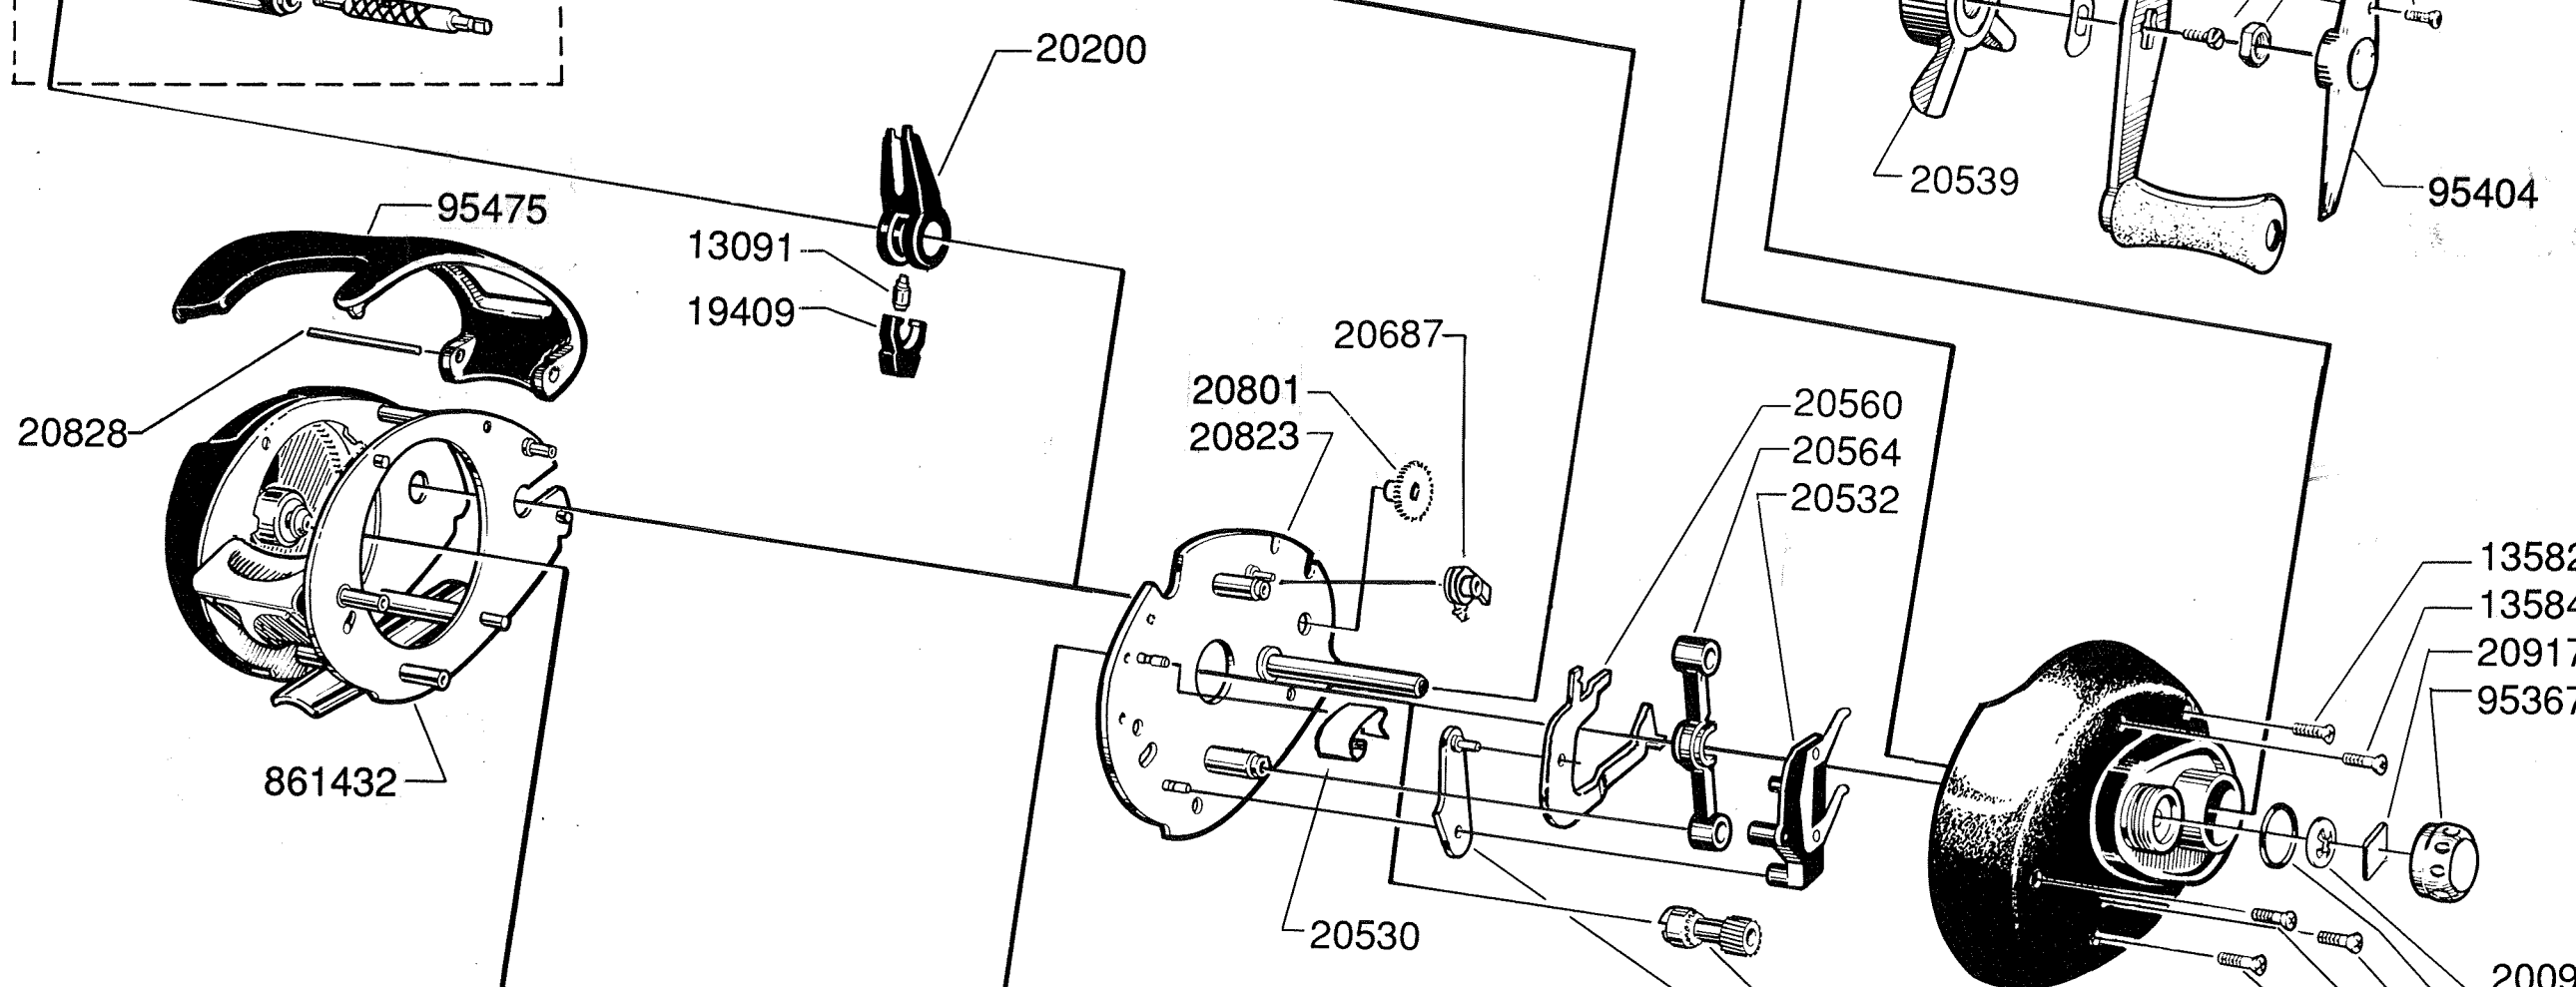

LINEGUIDE COMPL. 802819
INCL. 13091, 19409, 20200

SPOOL COMPL.
970478

Please specify reel model number and number in reelfoot when ordering parts.

Vid beställning av reservdelar bör alltid rulltyp och nummerbeteckning under rullfoten uppges.

Ambassadeur Black Max 1 01 01

901432 - 901483

34-11520-3