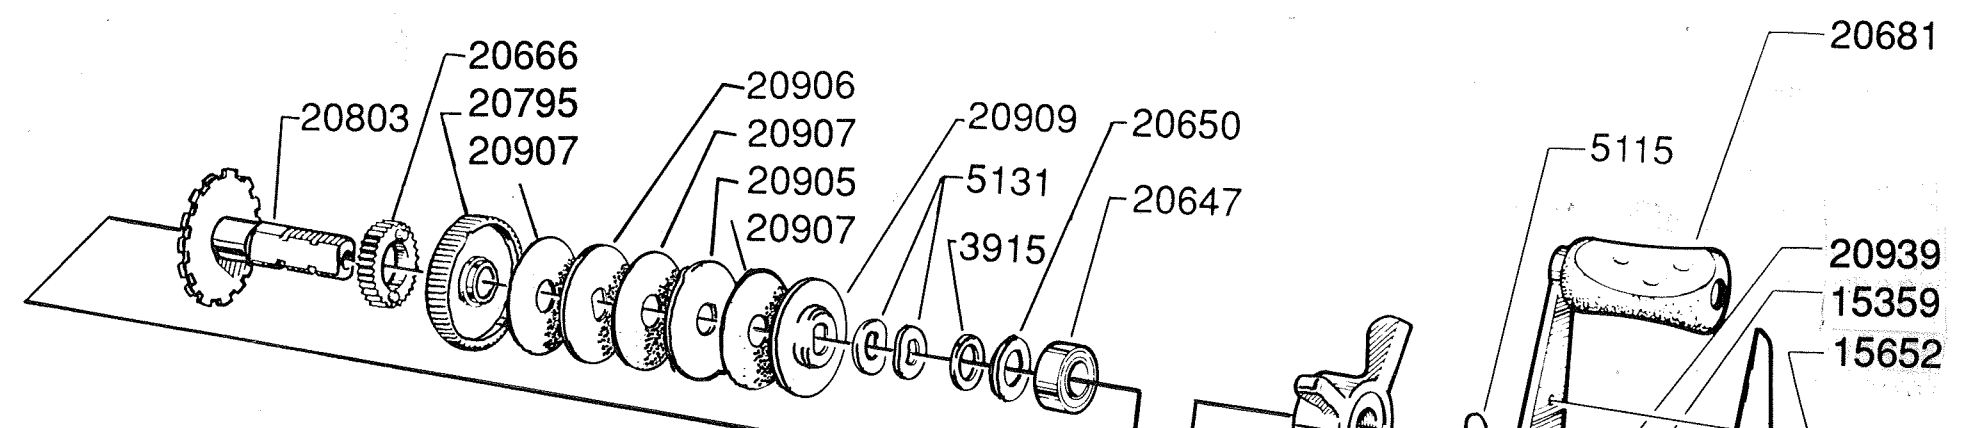

LINEGUIDE COMPL. 802819
INCL. 13091, 19409, 20200

SPOOL COMPL.
970478

Please specify reel model number and number in reelfoot when ordering parts.

Vid beställning av reservdelar bör alltid rulltyp och nummerbeteckning under rullfoten uppges.

Ambassadeur Black Max 1 01 01

901432 - 901483

34-11520-3